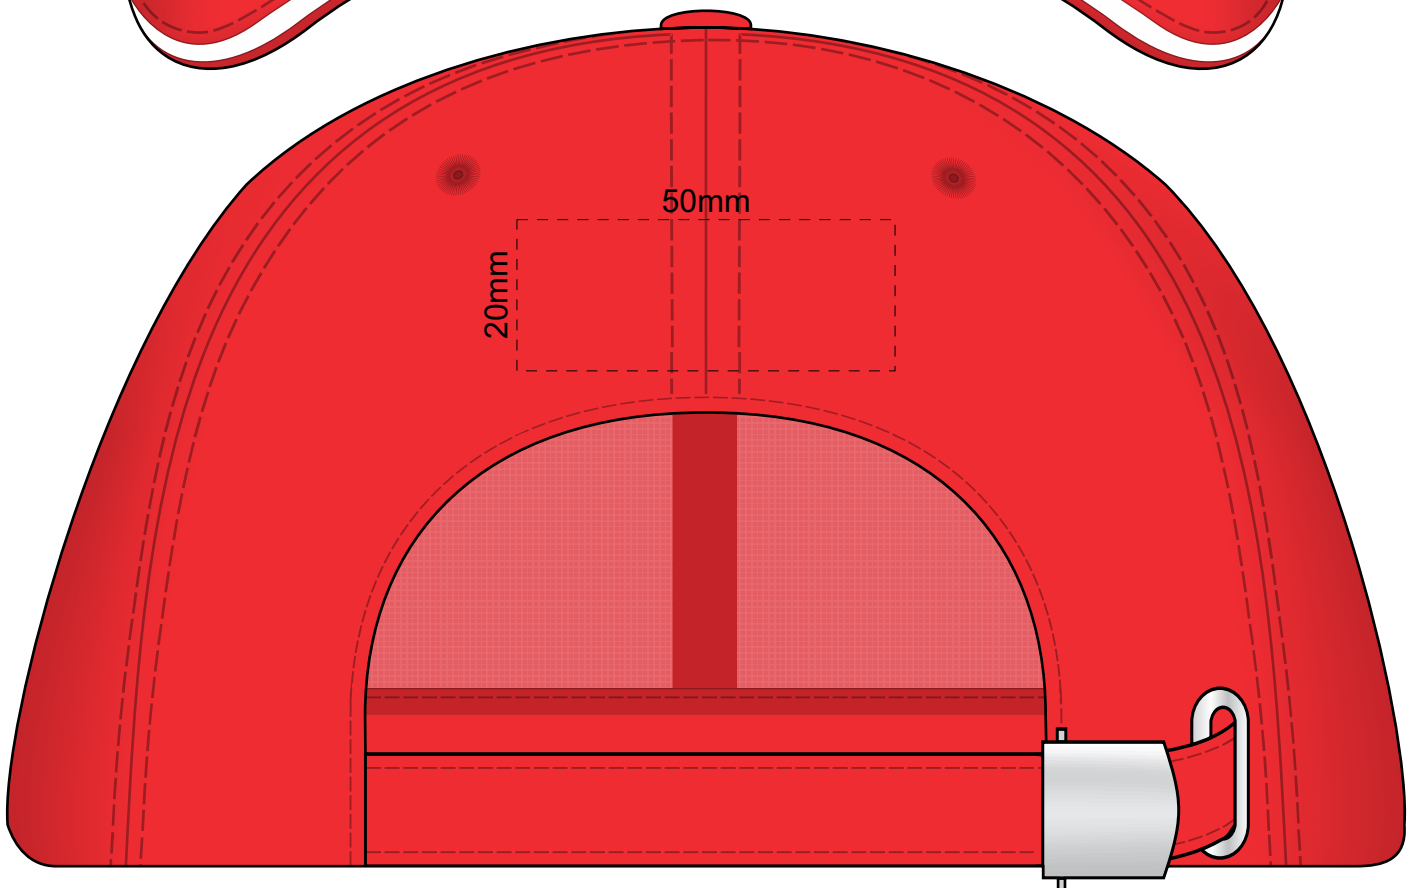

100% of Actual Size

Embroidery

100% of Actual Size

Embroidery

40mm

60mm