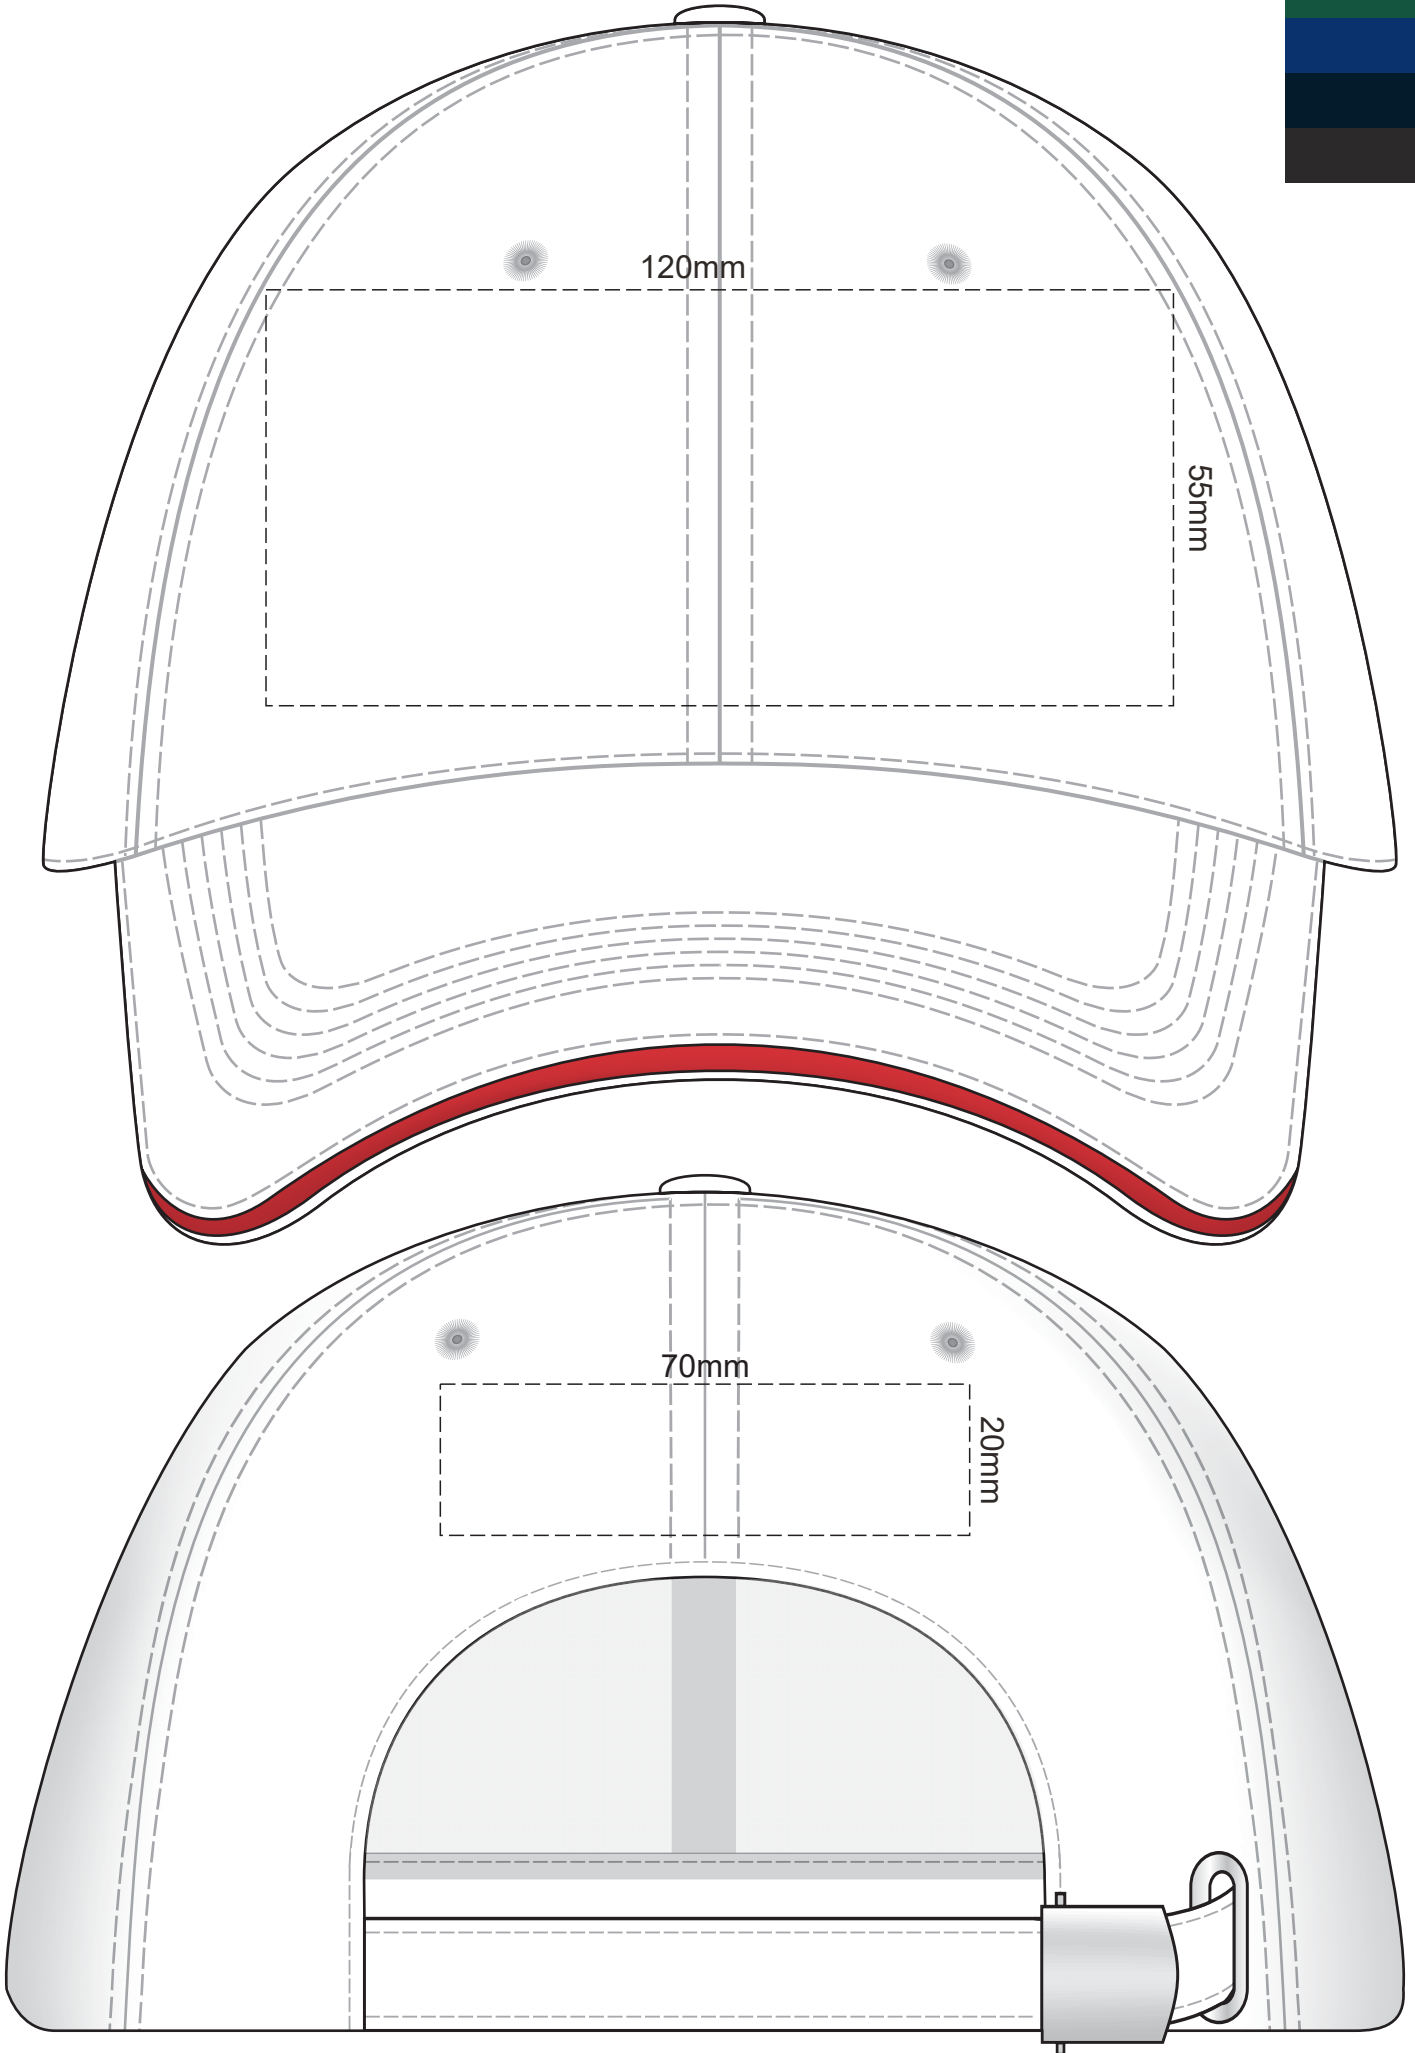

100% of Actual Size
Colourflex Transfer

100% of Actual Size
Embroidery

100% of Actual Size
Embroidery
LEFT SIDE ONLY